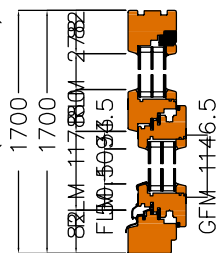

СОВРЕМЕННОЕ ОКНО - ПРОФИЛЬ 92

Вид изнутри (масштаб 1:10)

Сечение Г2 (масштаб 1:10)

Сечение Г1 (масштаб 1:10)

Сечение В1 (масштаб 1:10)

Сечение В2 (масштаб 1:10)

РЕМЕСЛЕННИК

ЗАВОД СТОЛЯРНЫХ КОНСТРУКЦИЙ