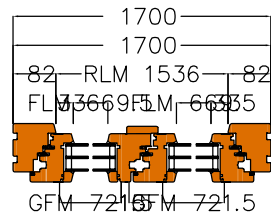

СОВРЕМЕННОЕ ОКНО - ПРОФИЛЬ 92

Вид изнутри (масштаб 1:10)

Сечение Г2 (масштаб 1:10)

Сечение Г1 (масштаб 1:10)

Сечение В1 (масштаб 1:10)

Сечение В2 (масштаб 1:10)

РЕМЕСЛЕННИК

ЗАВОД СТОЛЯРНЫХ КОНСТРУКЦИЙ