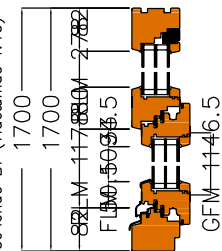

СОВРЕМЕННОЕ ОКНО - ПРОФИЛЬ 92

Вид изнутри (масштаб 1:10)

Сечение Г2 (масштаб 1:10)

Сечение Г1 (масштаб 1:10)

Сечение В1 (масштаб 1:10)

Сечение В2 (масштаб 1:10)

РЕМЕСЛЕННИК

ЗАВОД СТОЛЯРНЫХ КОНСТРУКЦИЙ