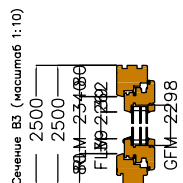

# ПОРТАЛ - РАТІО

Вид изнутри (масштаб 1:10)

**РЕМЕСЛЕННИК**

ЗАВОД СТОЛЯРНЫХ КОНСТРУКЦИЙ

**oknamassiv.ru**

+7 (812) 642-75-75

**РЕМЕСЛЕННИК**

ЗАВОД СТОЛЯРНЫХ КОНСТРУКЦИЙ