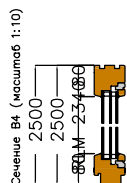

# ПОРТАЛ - РАТІО

Вид изнутри (масштаб 1:10)

**РЕМЕСЛЕННИК**

ЗАВОД СТОЛЯРНЫХ КОНСТРУКЦИЙ

**oknamassiv.ru**

+7 (812) 642-75-75

**РЕМЕСЛЕННИК**

ЗАВОД СТОЛЯРНЫХ КОНСТРУКЦИЙ