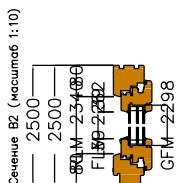

# ПОРТАЛ - РАТІО

Вид изнутри (масштаб 1:10)

**РЕМЕСЛЕННИК**

ЗАВОД СТОЛЯРНЫХ КОНСТРУКЦИЙ

**oknamassiv.ru**

+7 (812) 642-75-75

**РЕМЕСЛЕННИК**

ЗАВОД СТОЛЯРНЫХ КОНСТРУКЦИЙ