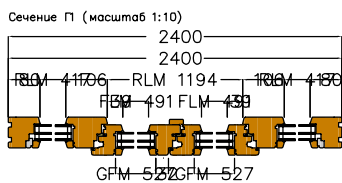

# ПОРТАЛ - РАТІО

Вид изнутри (масштаб 1:10)

**РЕМЕСЛЕННИК**

ЗАВОД СТОЛЯРНЫХ КОНСТРУКЦИЙ

**oknamassiv.ru**

+7 (812) 642-75-75

**РЕМЕСЛЕННИК**

ЗАВОД СТОЛЯРНЫХ КОНСТРУКЦИЙ