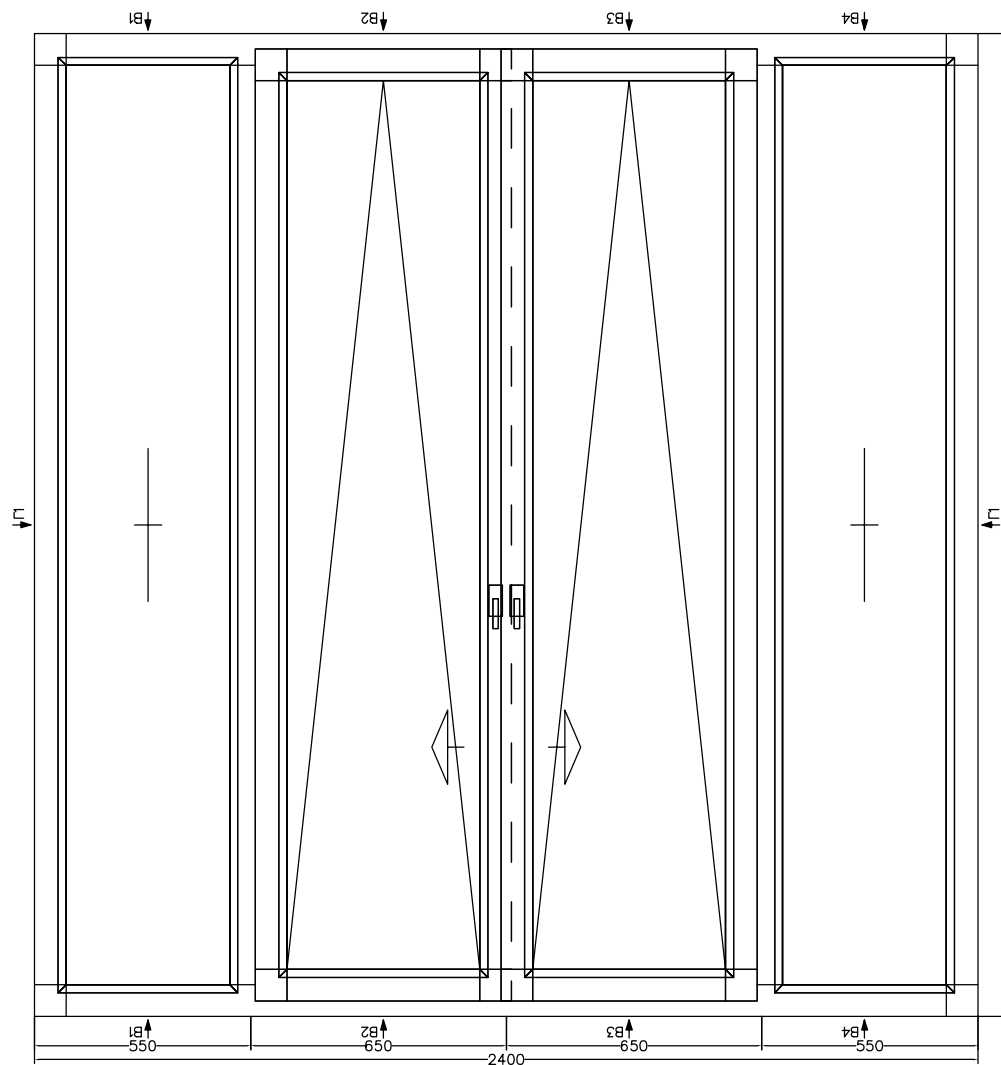

# ПОРТАЛ - РАТІО

Вид изнутри (масштаб 1:10)

**РЕМЕСЛЕННИК**

ЗАВОД СТОЛЯРНЫХ КОНСТРУКЦИЙ

**oknamassiv.ru**

+7 (812) 642-75-75

**РЕМЕСЛЕННИК**

ЗАВОД СТОЛЯРНЫХ КОНСТРУКЦИЙ