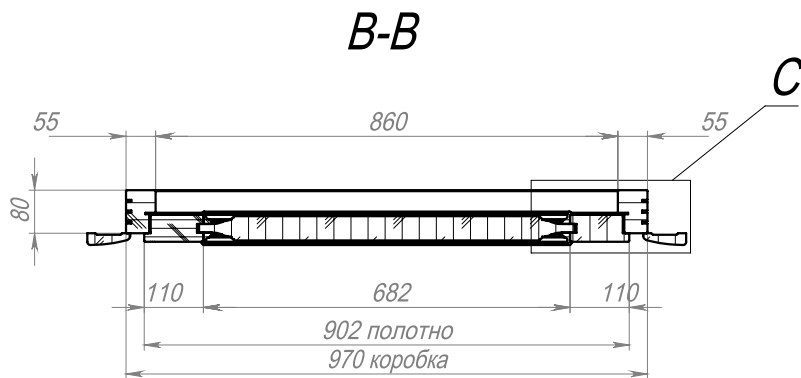

МЕЖКОМНАТНАЯ ДВЕРЬ С НАПЛАВОМ

РЕМЕСЛЕННИК

ЗАВОД СТОЛЯРНЫХ КОНСТРУКЦИЙ

oknamassiv.ru

+7 (812) 642-75-75