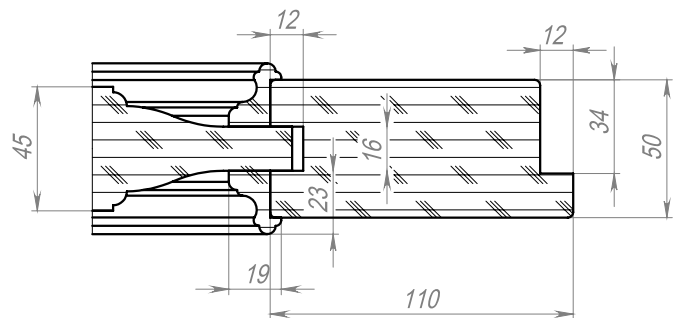

1197 филленка

574 филленка

E-E

F (1:2)

РЕМЕСЛЕННИК

ЗАВОД СТОЛЯРНЫХ КОНСТРУКЦИЙ

oknamassiv.ru

+7 (812) 642-75-75