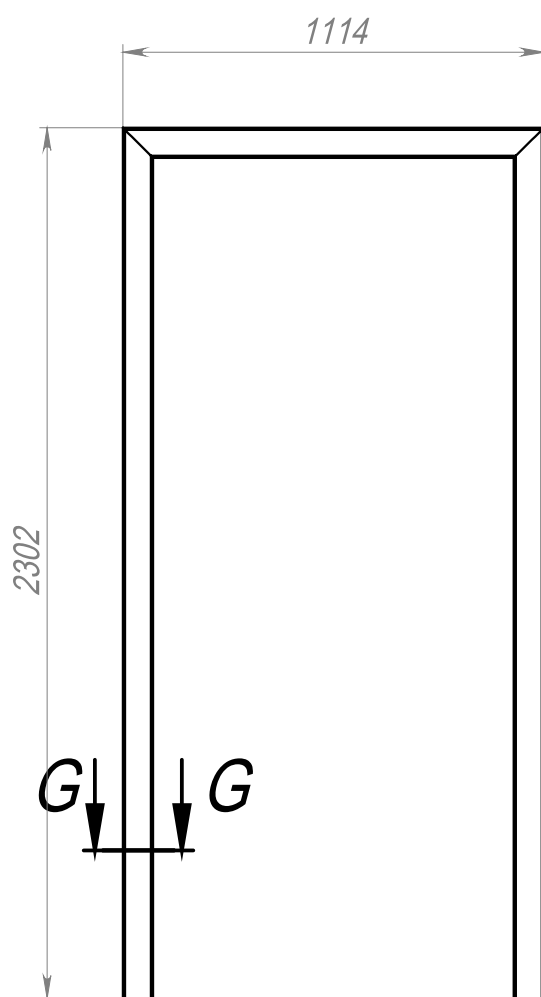

РЕМЕСЛЕННИК

ЗАВОД СТОЛЯРНЫХ КОНСТРУКЦИЙ

oknamassiv.ru

+7 (812) 642-75-75