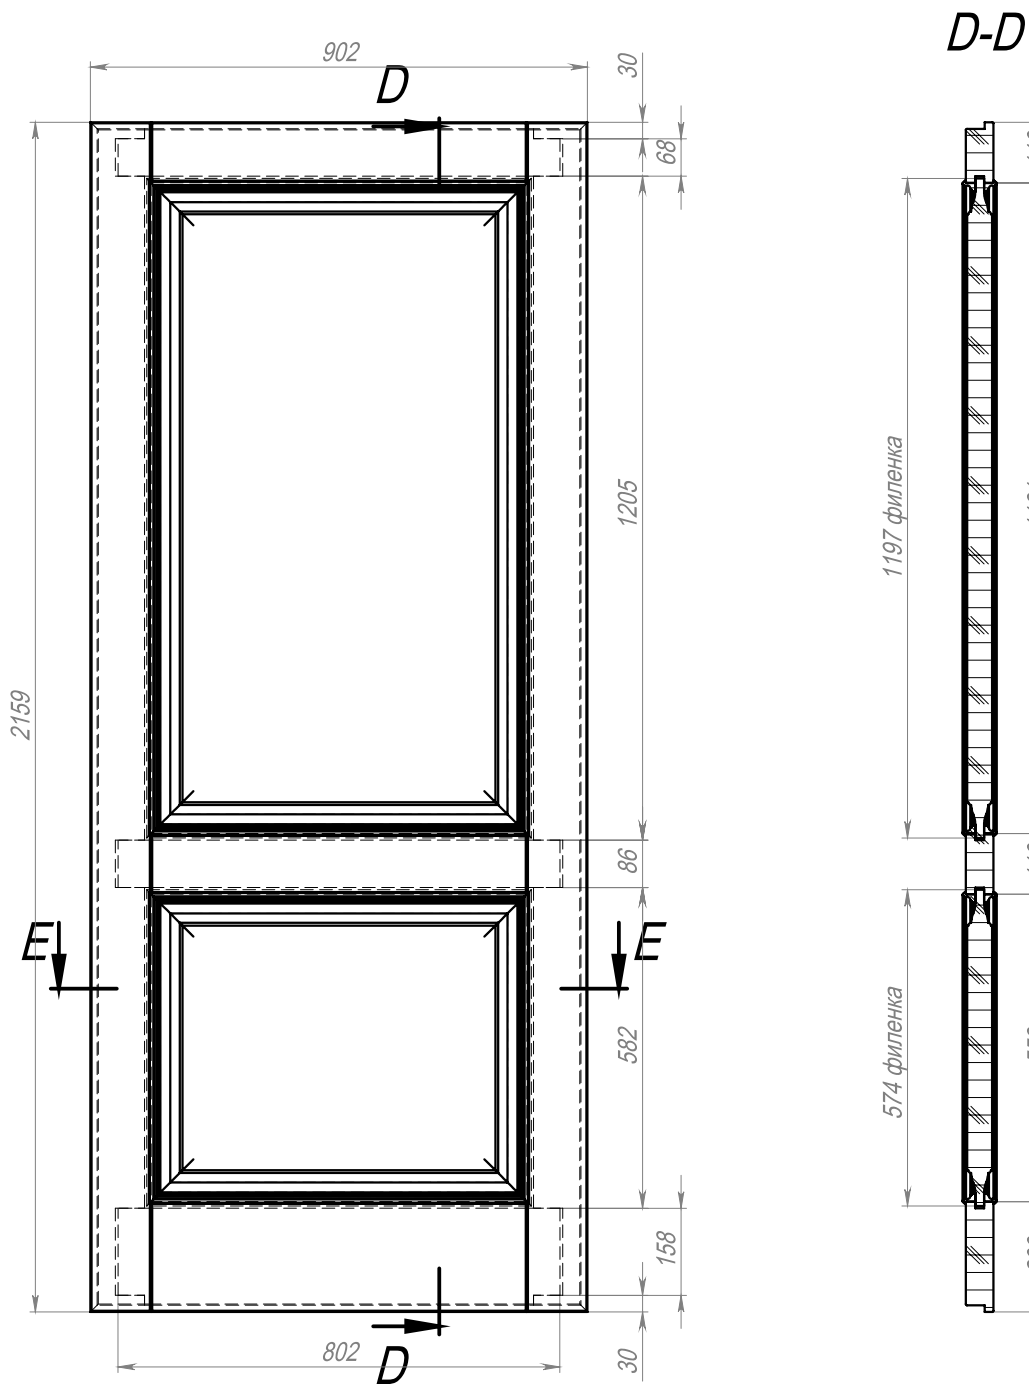

1197 филленка

574 филленка

E-E