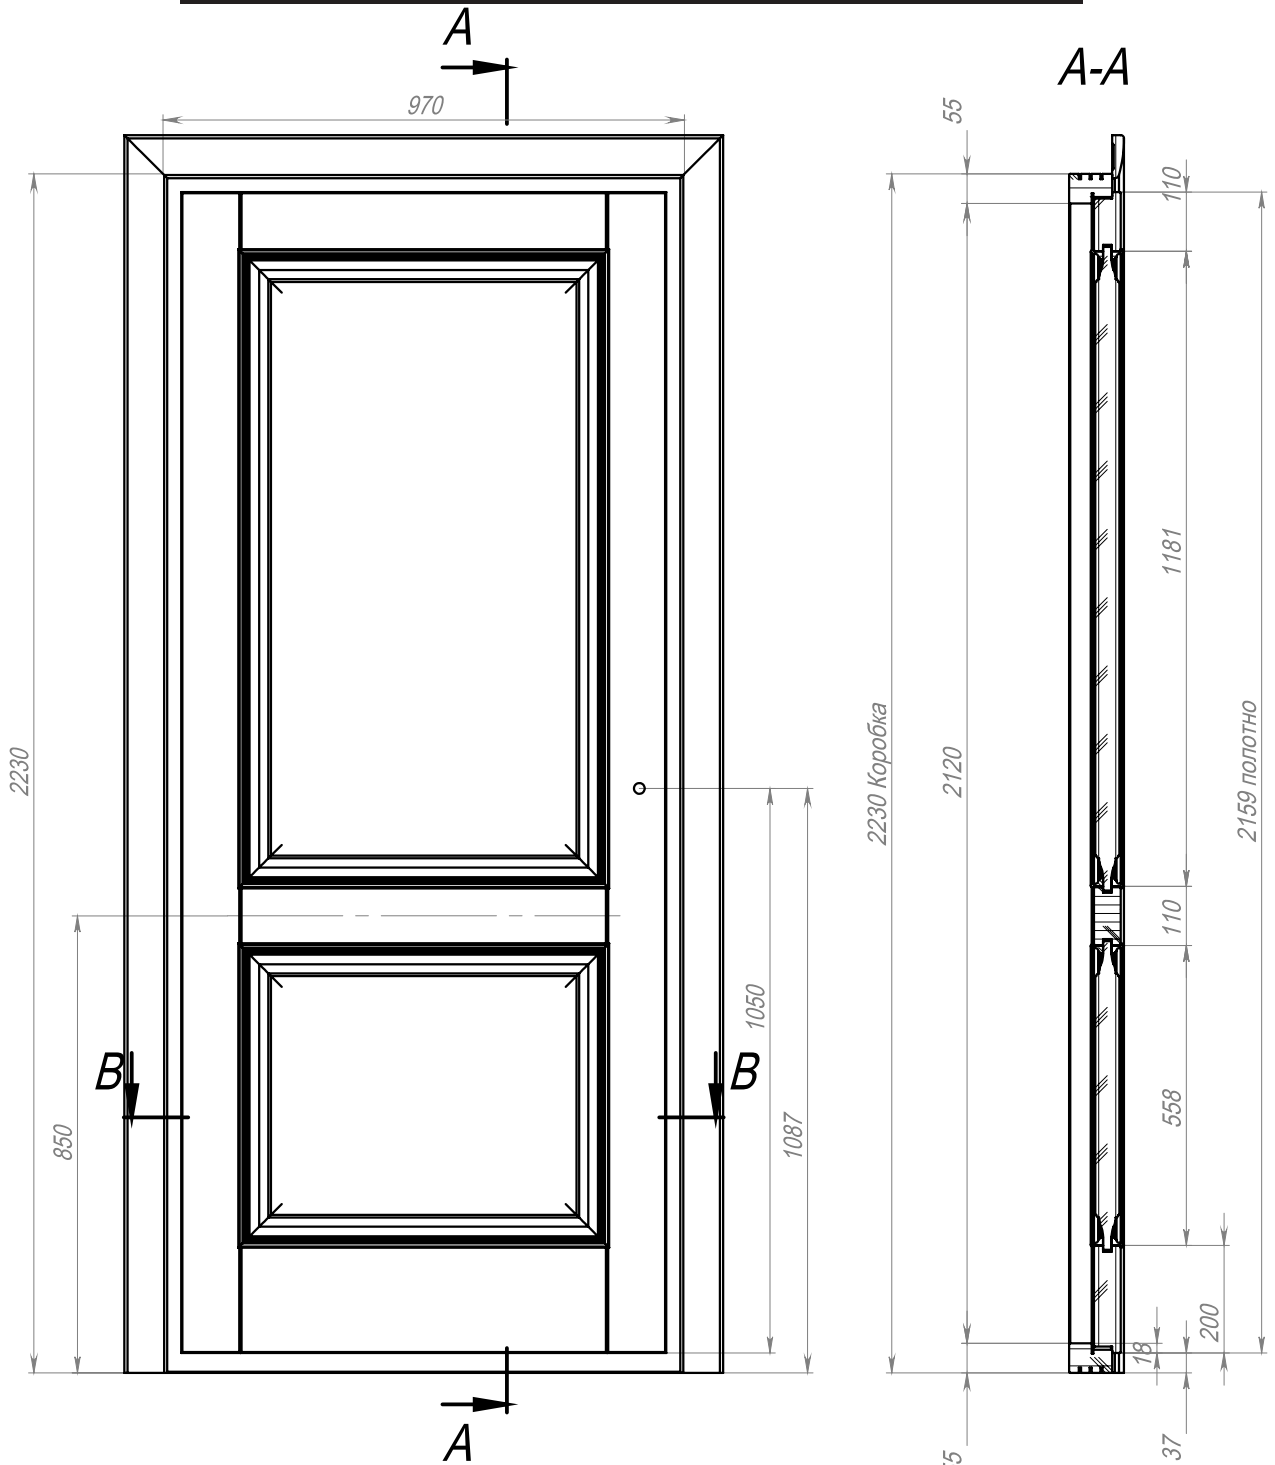

МЕЖКОМНАТНАЯ ДВЕРЬ С НАПЛАВОМ

РЕМЕСЛЕННИК

ЗАВОД СТОЛЯРНЫХ КОНСТРУКЦИЙ

oknamassiv.ru

+7 (812) 642-75-75