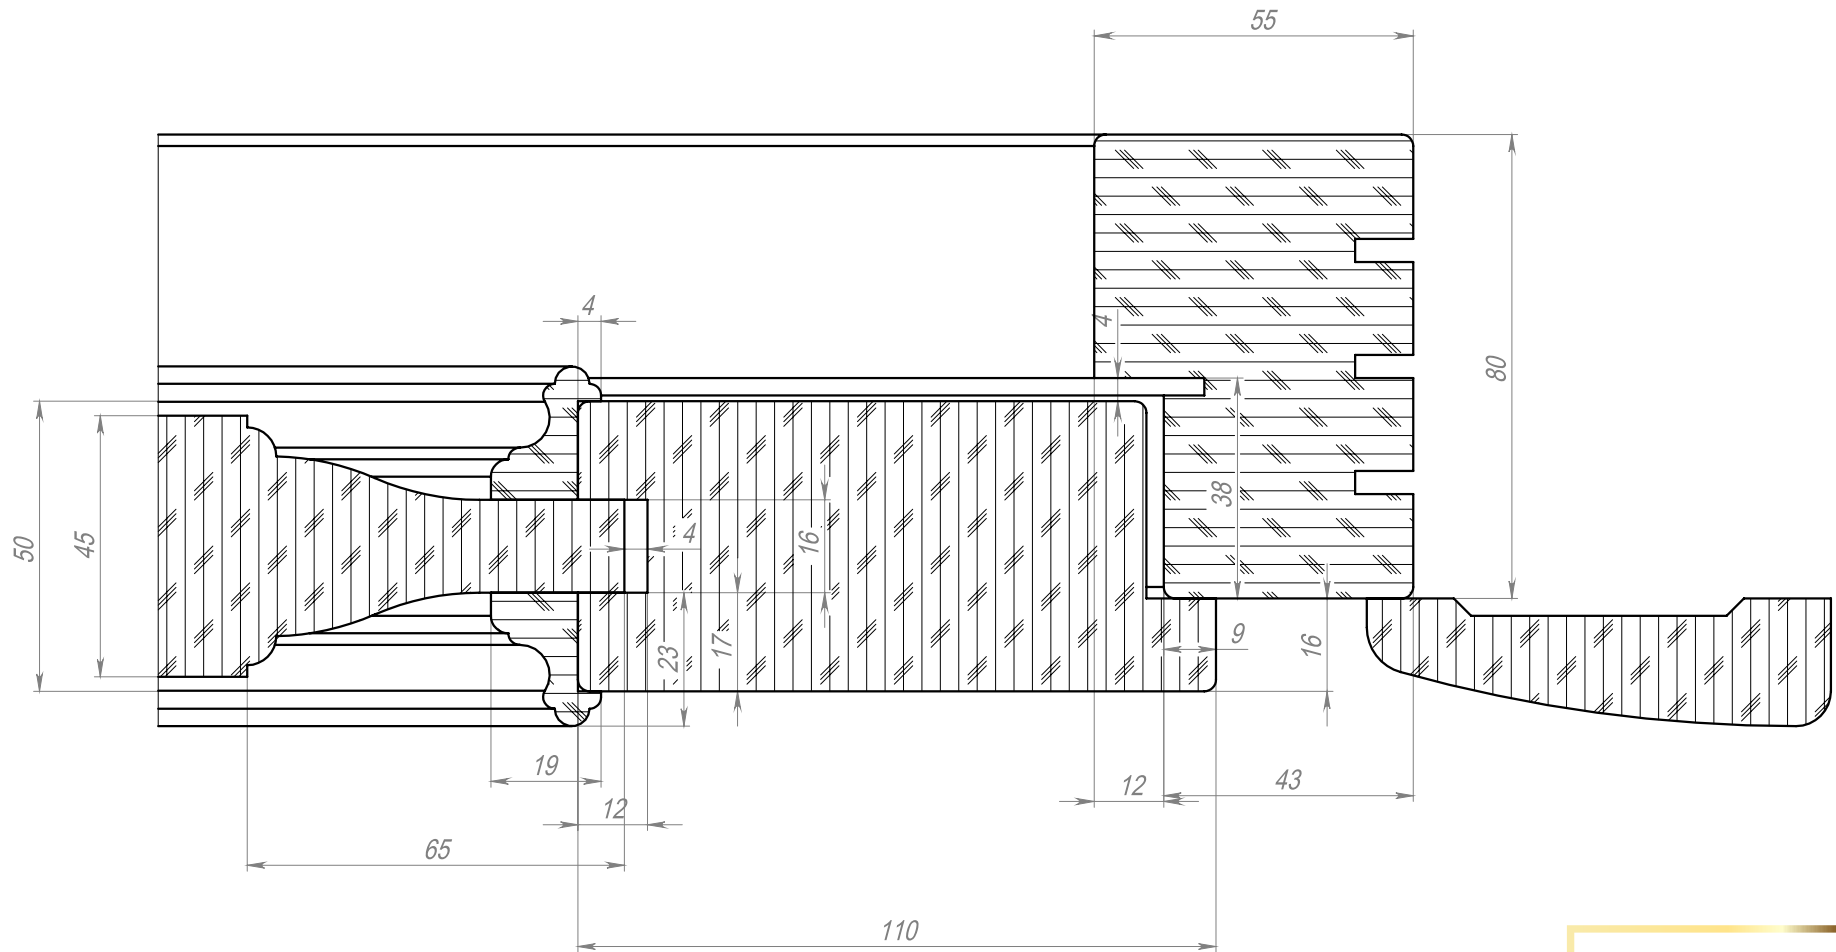

Колпачки: Золото

Замок межкомнатный под завертку цвет латунь

AGB MEDIANA EVOLUTION B01102.50.03.567 WC

Ручка нажимная. Под завертку не сверлить.

Уплотнитель Deventer SV12 бежевый

C (1:1)

РЕМЕСЛЕННИК

ЗАВОД СТОЛЯРНЫХ КОНСТРУКЦИЙ