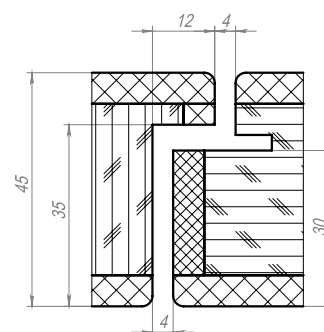

Дверной блок Инвизибл

Открытие ПРАВОЕ.

Петли скрытые BaSys PIVOTA® DX 80 ZA, Ручка для раздвижной/распашной двери Venezia U144 черный,

Замок B01120.30.93 межкомнатный с лицевой планкой AGB TOUCH черный,

Шпингалеты.

Отделка: подготовка под покраску (Грунт)