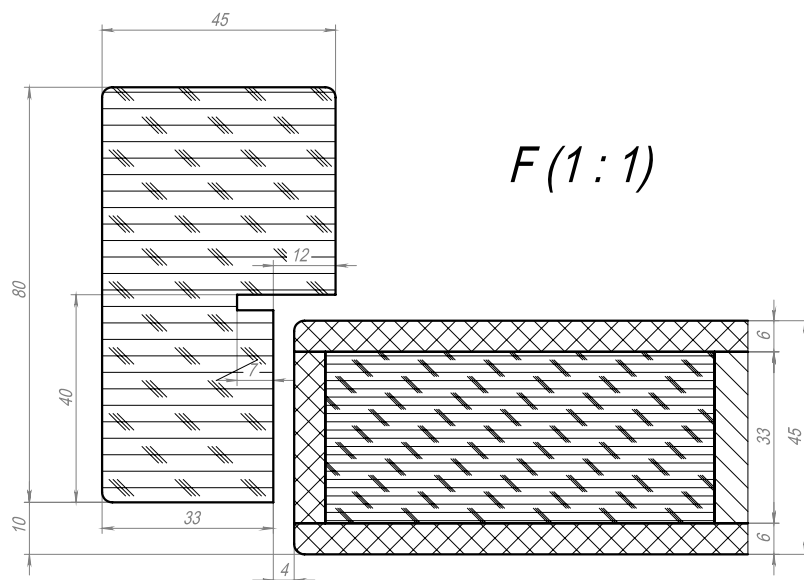

СКРЫТЫЕ ДВЕРИ

РЕМЕСЛЕННИК

ЗАВОД СТОЛЯРНЫХ КОНСТРУКЦИЙ

oknamassiv.ru

+7 (812) 642-75-75

F (1:1)

Дверной блок Инвизибл

Открытие ПРАВОЕ.

Петли скрытые BaSys PIVOTA® DX 80 ZA, Ручка для раздвижной/распашной двери Venezia U144 черный,

Замок B01120.30.93 межкомнатный с лицевой планкой AGB TOUCH черный,

Шпингалеты.

Отделка: подготовка под покраску (Грунт)