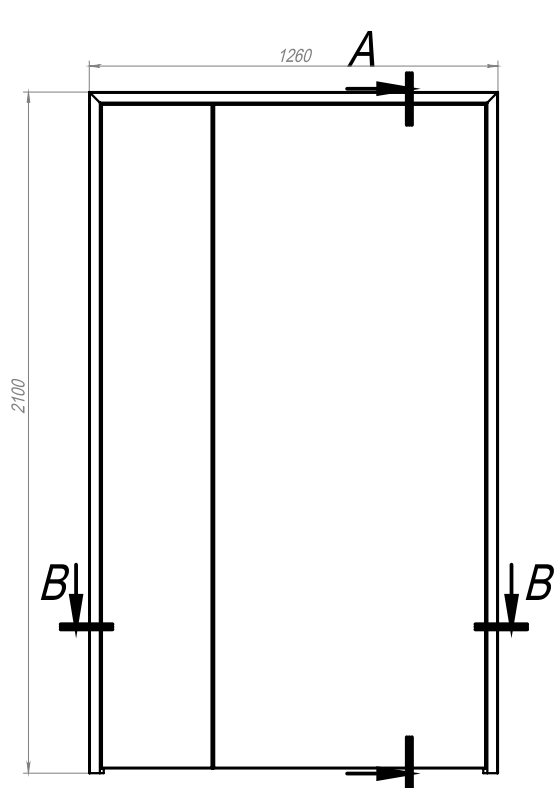

СКРЫТЫЕ ДВЕРИ

РЕМЕСЛЕННИК

ЗАВОД СТОЛЯРНЫХ КОНСТРУКЦИЙ

oknamassiv.ru

+7 (812) 642-75-75

G (1:1)