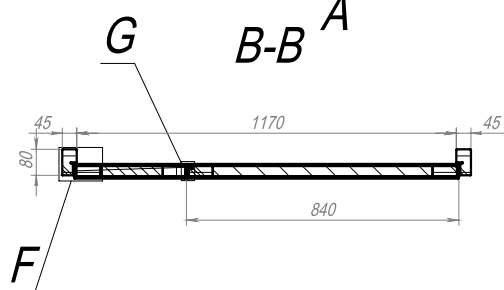

СКРЫТЫЕ ДВЕРИ

РЕМЕСЛЕННИК

ЗАВОД СТОЛЯРНЫХ КОНСТРУКЦИЙ

oknamassiv.ru

+7 (812) 642-75-75

G (1:1)