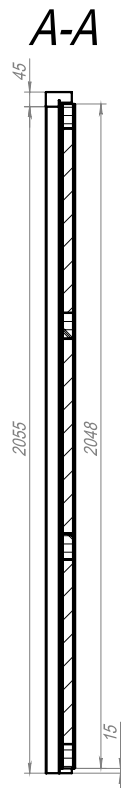

СКРЫТЫЕ ДВЕРИ

РЕМЕСЛЕННИК

ЗАВОД СТОЛЯРНЫХ КОНСТРУКЦИЙ

oknamassiv.ru

+7 (812) 642-75-75

G (1:1)

F (1:1)

Дверной блок Инвизибл

Открытие ПРАВОЕ.

Петли скрытые BaSys PIVOTA® DX 80 ZA, Ручка для раздвижной/распашной двери Venezia U144 черный,

Замок B01120.30.93 межкомнатный с лицевой планкой AGB TOUCH черный,

Шпингалеты.

Отделка: подготовка под покраску (Грунт)