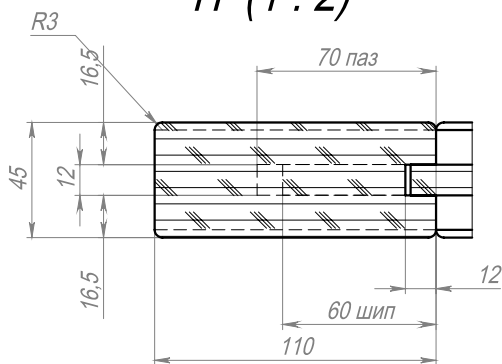

Примечания: все кромки - скругление R-3 мм

РЕМЕСЛЕННИК
завод столярных конструкций
oknamassiv.ru
+7 (812) 642-75-75