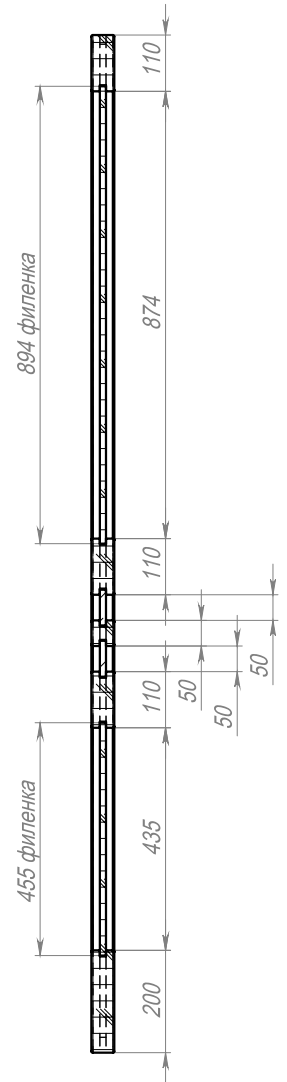

РЕМЕСЛЕННИК

ЗАВОД СТОЛЯРНЫХ КОНСТРУКЦИЙ

oknamassiv.ru

+7 (812) 642-75-75

D-D (1 : 1)

E-E

G (1:2)

H (1:2)

Примечания: все кромки - скругление R-3 мм

РЕМЕСЛЕННИК
завод столярных конструкций
oknamassiv.ru
+7 (812) 642-75-75