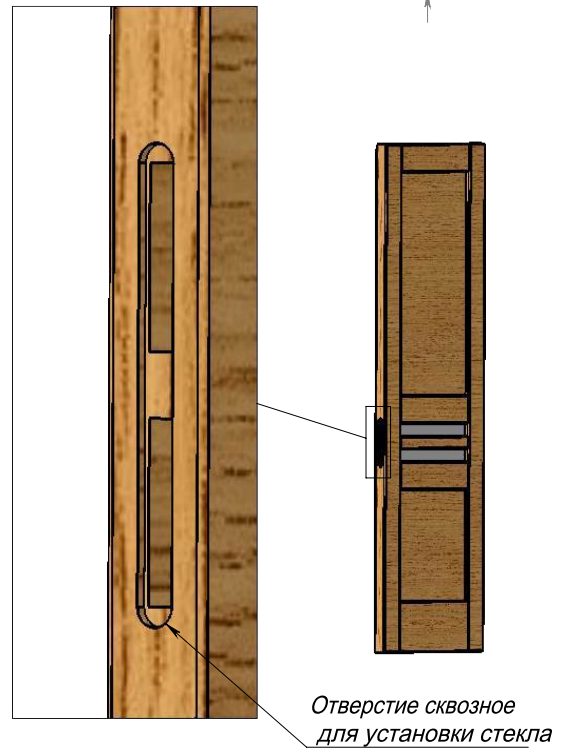

Примечания: все кромки - скругление R-3 мм

РЕМЕСЛЕННИК
завод столярных конструкций
oknamassiv.ru
+7 (812) 642-75-75