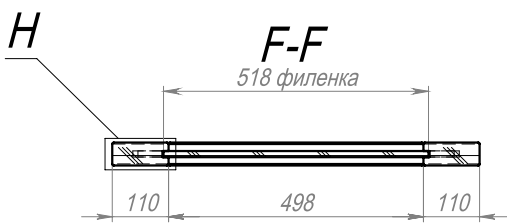

E-E

G (1:2)

H (1:2)

Примечания: все кромки - скругление R-3 мм

РЕМЕСЛЕННИК
завод столярных конструкций
oknamassiv.ru
+7 (812) 642-75-75