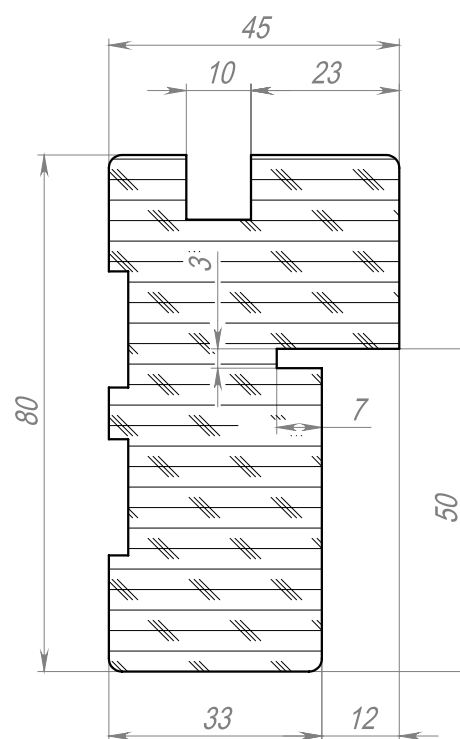

РЕМЕСЛЕННИК

ЗАВОД СТОЛЯРНЫХ КОНСТРУКЦИЙ

oknamassiv.ru

+7 (812) 642-75-75

D-D (1 : 1)