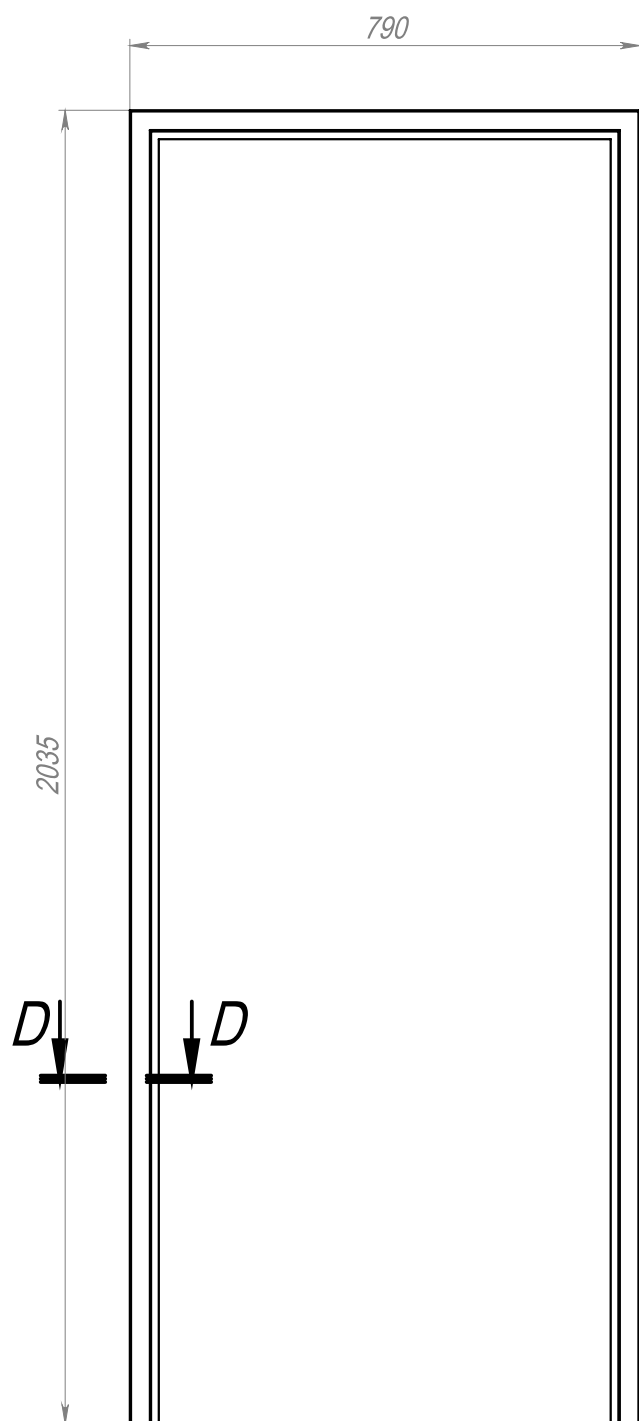

РЕМЕСЛЕННИК

ЗАВОД СТОЛЯРНЫХ КОНСТРУКЦИЙ

oknamassiv.ru

+7 (812) 642-75-75