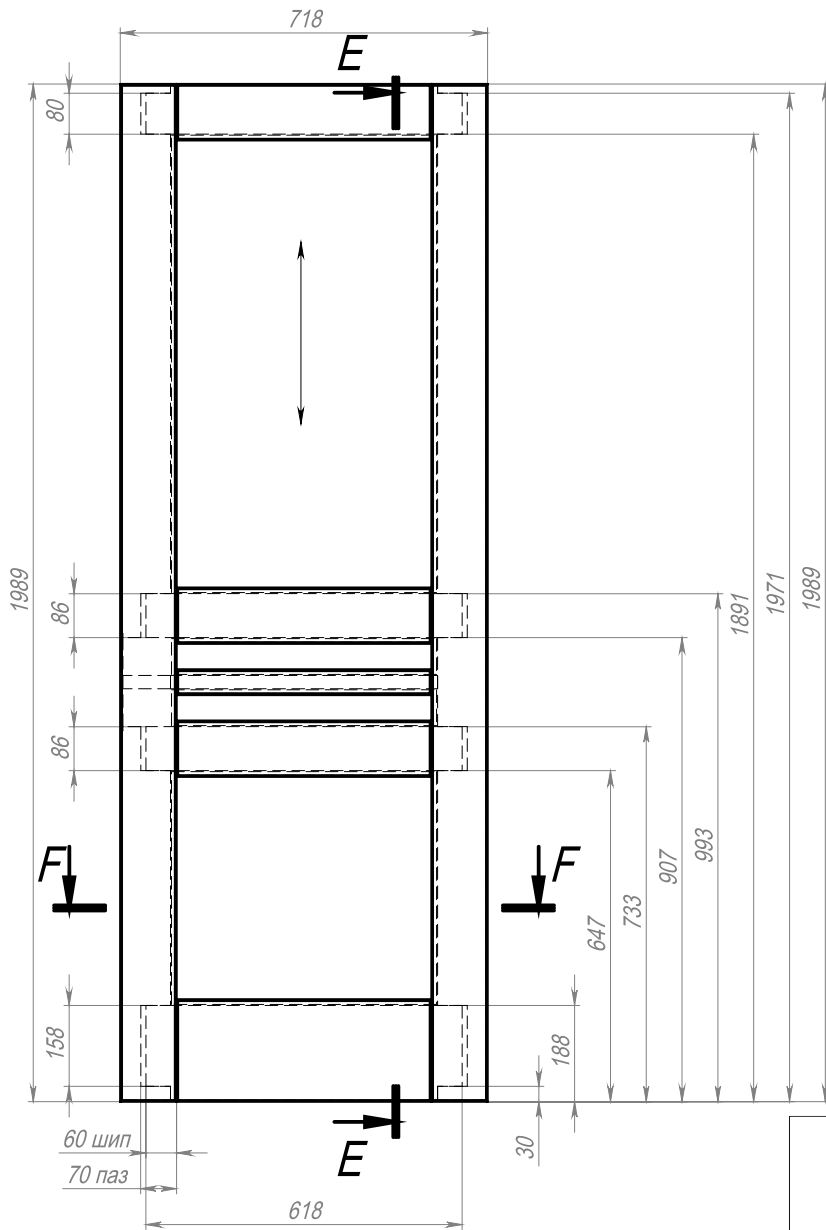

E-E

G (1:2)

H (1:2)

Примечания: все кромки - скругление R-3 мм

РЕМЕСЛЕННИК
завод столярных конструкций
oknamassiv.ru
+7 (812) 642-75-75